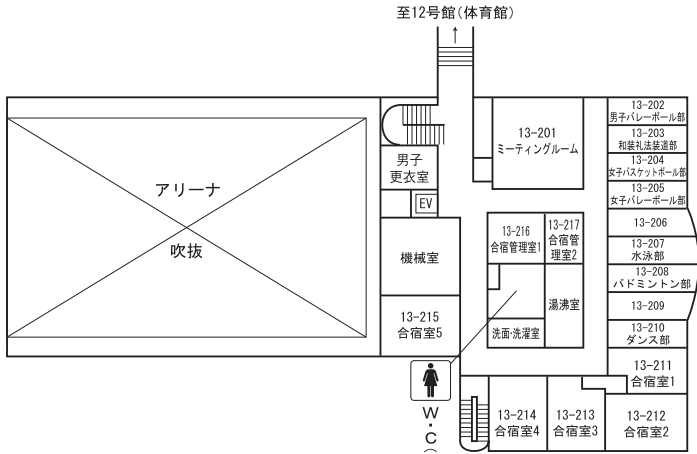

13号館(ウエルネスセンター)

R階

3階

2階

1階

※多目的トイレ